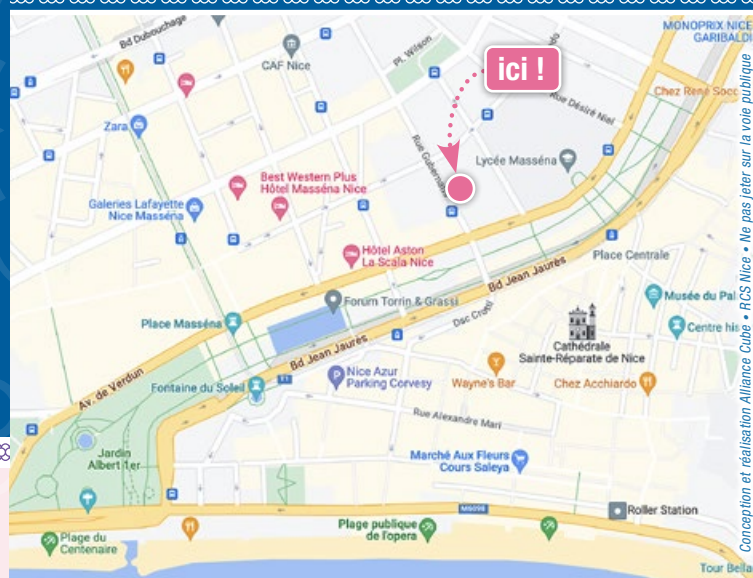

L'eau des montagnes blanches de Crète vous rafraîchira tandis qu'une citronnade maison à base de citrons locaux vous rappellera le soleil de la méditerranée.

Vous apprécierez un thé glacé aux effluves de fruits rouges bios délicatement infusés.

Nos grains de cafés de grande qualité sont sélectionnés pour leur finesse et leur caractère.

Nos laits végétaux à base d'amande, de soja, de coco ou d'avoine sont végans, sans colorant ni conservateur.

Nos boissons chocolatées sont à base de poudre de cacao fabriquée en France par un maître chocolatier.

Bienvenue ailleurs !

- 2,20 €
- 2,30 €
- 3,50 €
- 4 €
- 4 €
- 4 €
- 4 €
- 2,60 €
- 4 €
- 1,90 €
- 2,10 €
- 2,50 €
- 2,20 €
- 3,80 €
- 3,90 €
- 4,70 €
- 3,50 €
- 0,50 €

THÉS & INFUSIONS

Thés

- Thé vert bio de Crète
- Thé vert bio gingembre et réglisse

Infusions

- Infusion bio cannelle clous de girofle au safran
- Infusion bio miel et orange au safran
- Infusion chaï aromatisé bio de Crète
- Infusion citron verveine bio de Crète
- Infusion dictame bio de Crète
- Infusion menthe bio de Crète
- Infusion traditionnelle karteraki bio de Crète

- 4 €
- 4 €
- 4 €
- 4 €
- 4 €
- 4 €
- 4 €

Qu'est-ce qu'un bala ?

Les « balas », comme nous les avons nommés, sont des gourmandises sucrées ou salées inspirées du fameux dessert ancestral Grec « le Lukumades ». Nous avons décliné la version originale en différents choix personnalisables à souhait. Notre offre tendance street food est conviviale et facile à partager.